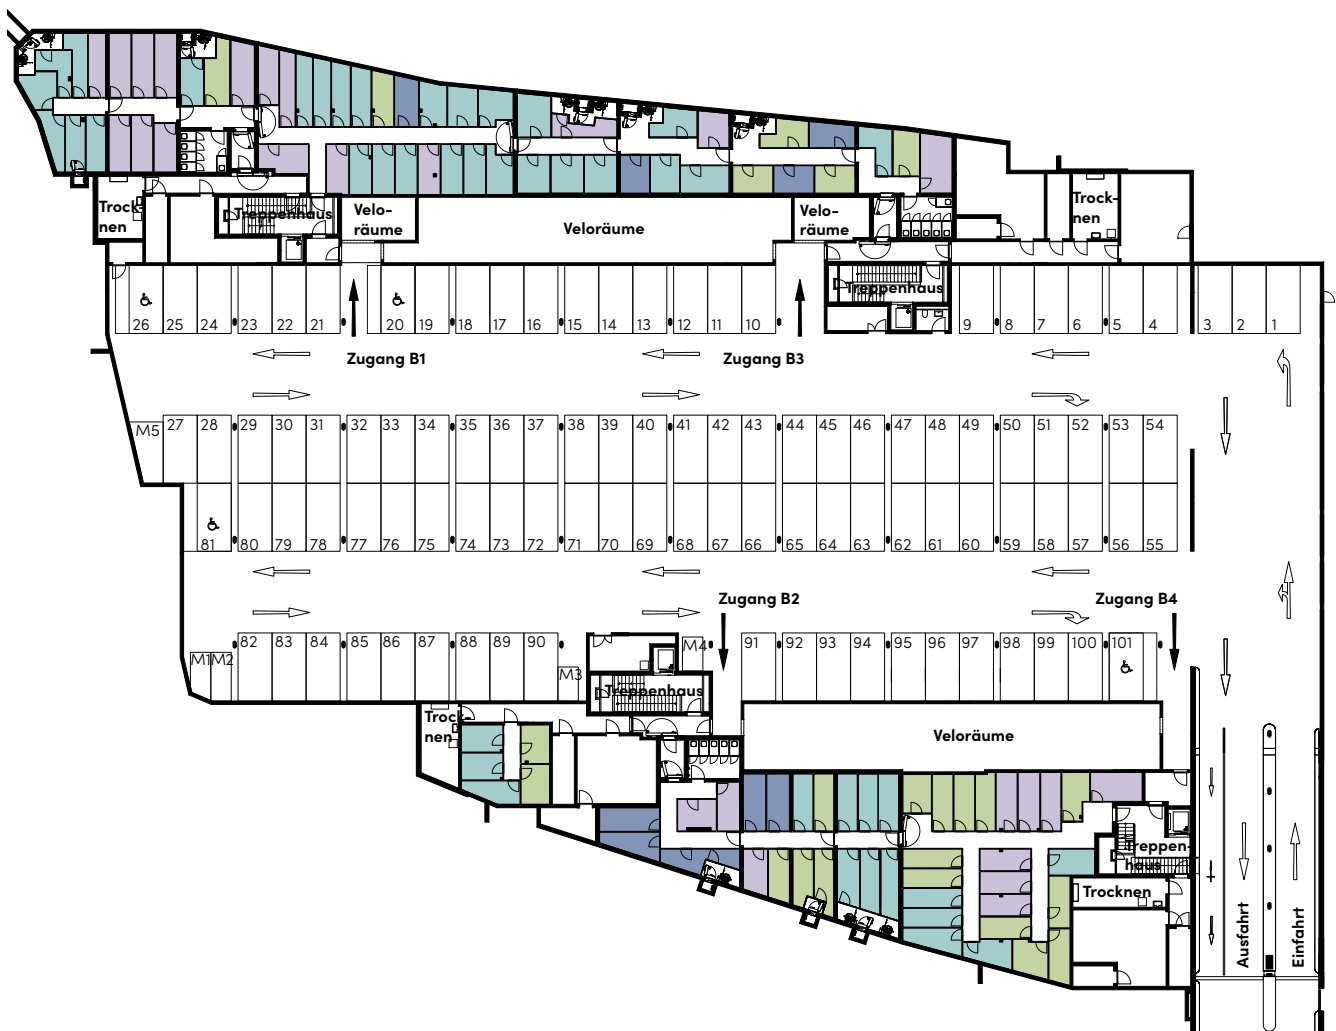

HÄUSER B1-B4 UNTERGESCHOSS

Rosalia-Allee 1/3/5/7 | 6440 Brunnen

Einstellhalle

HAUS B1 UNTERGESCHOSS

Rosalia-Allee 1 | 6440 Brunnen

Keller und Einstellhalle

HAUS B2 UNTERGESCHOSS

Rosalia-Allee 3 | 6440 Brunnen

Alle Angaben, Pläne, Zeichnungen usw. sind unverbindlich.
Bei sämtlichen Flächenangaben handelt es sich um Circamasse.
Änderungen bleiben bis Bauvollendung vorbehalten.

HAUS B4 UNTERGESCHOSS

Rosalia-Allee 7 | 6440 Brunnen