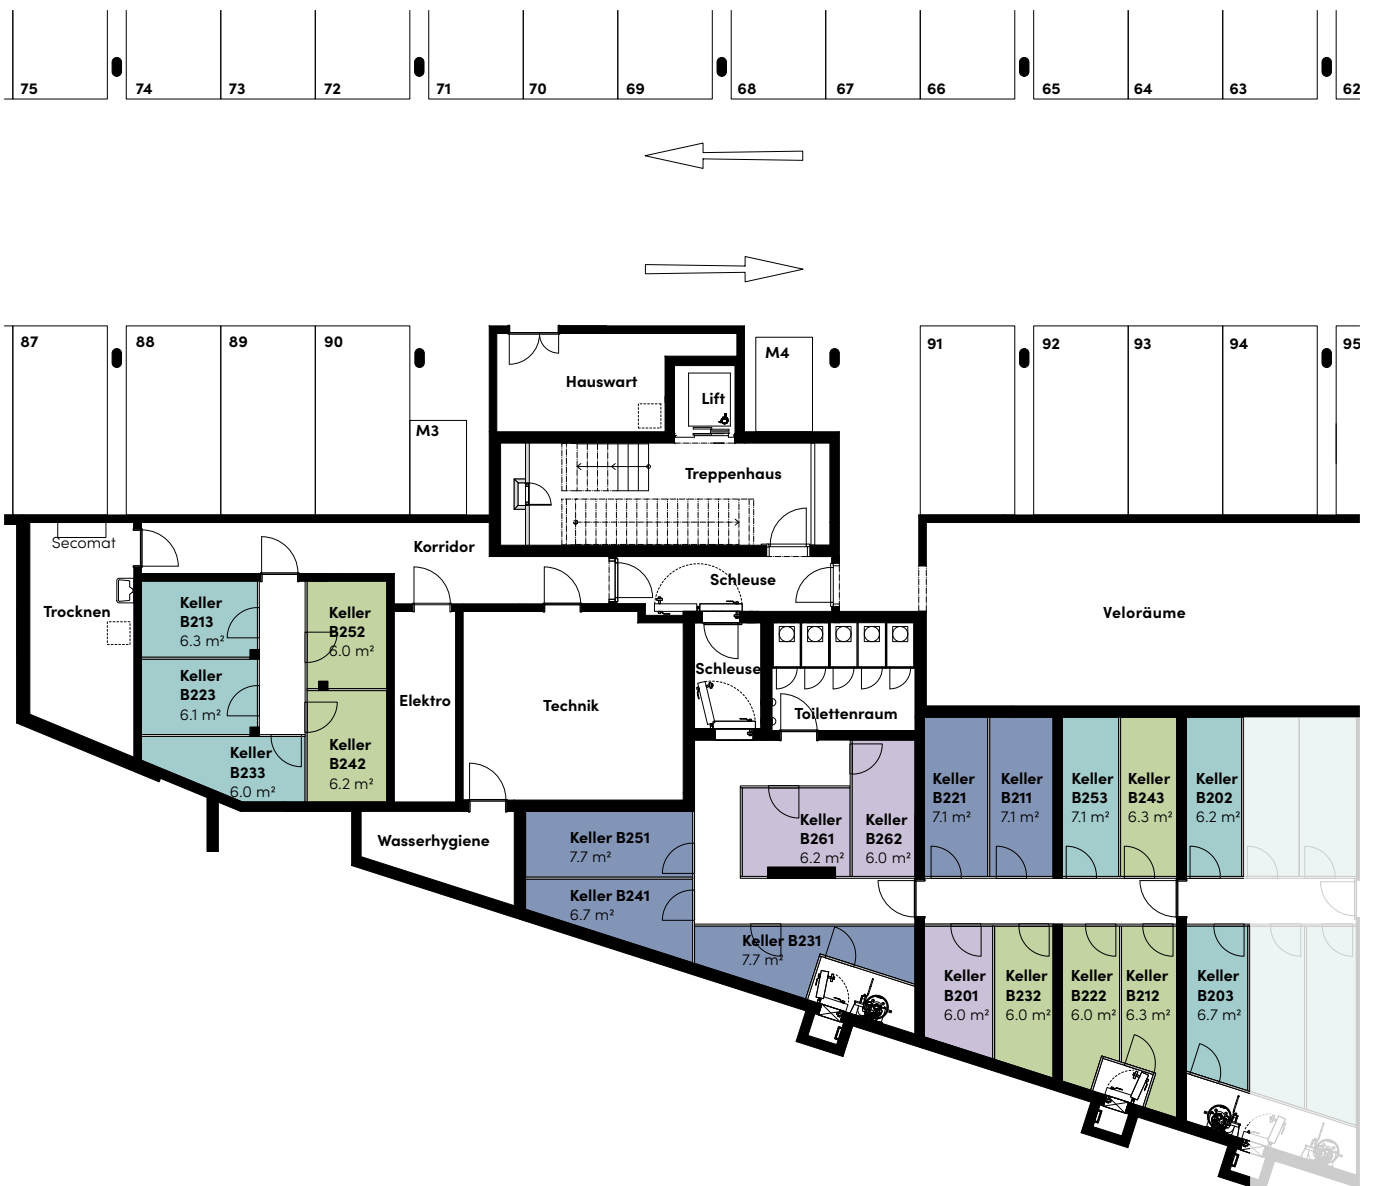

HAUS B2 UNTERGESCHOSS

Rosalia-Allee 3 | 6440 Brunnen

Keller und Einstellhalle