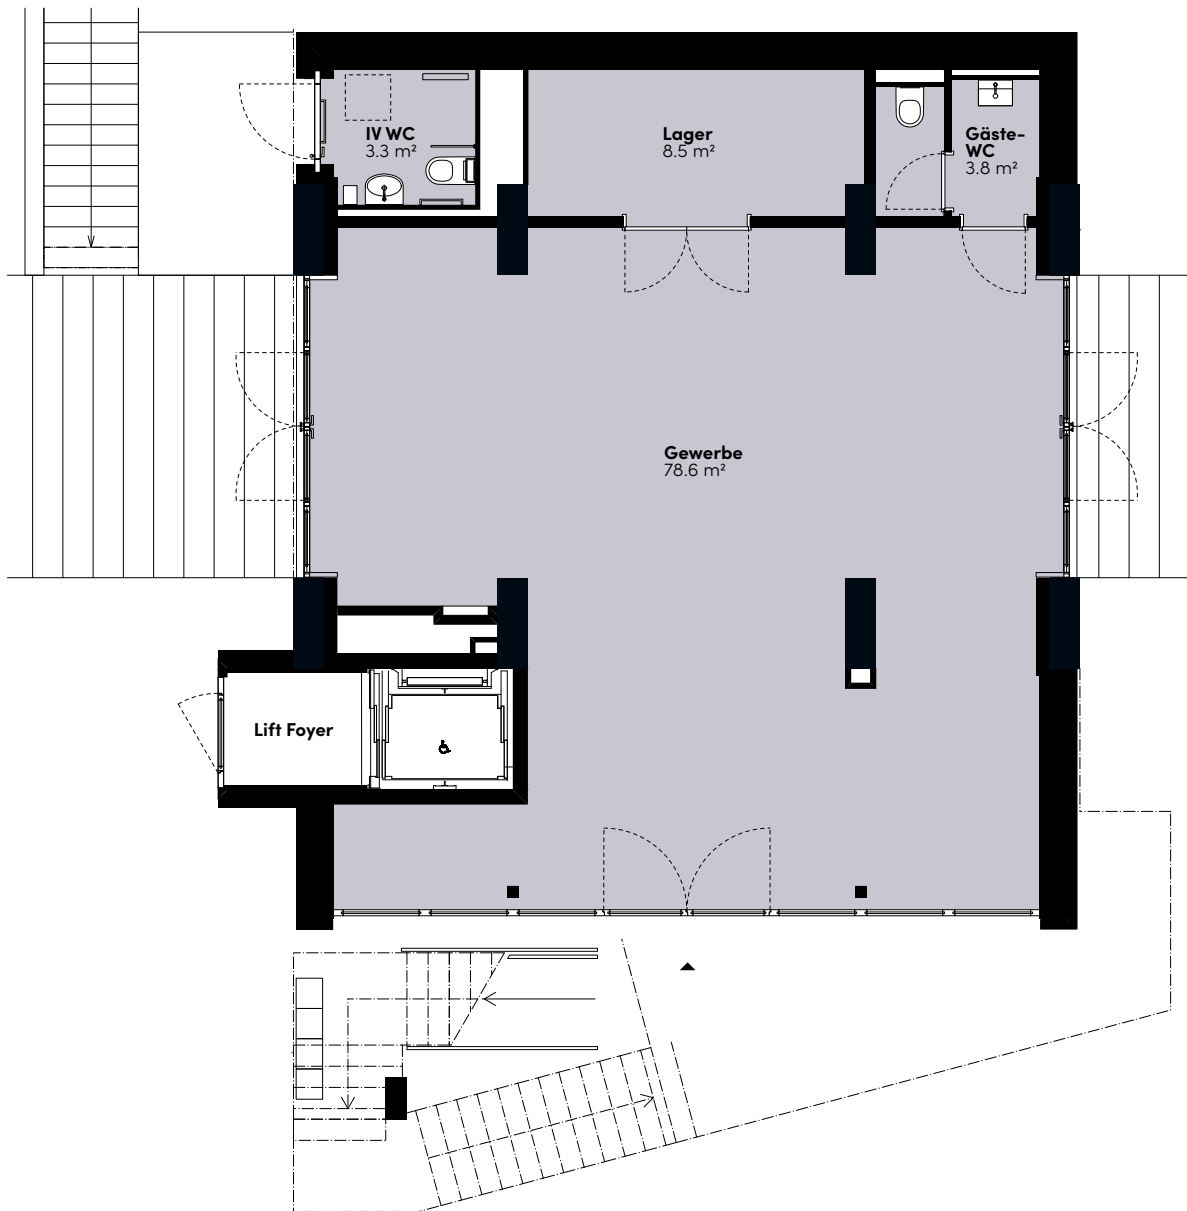

**SILO
GEWERBE S0**

Industriestrasse | 6440 Ingenbohl

Erdgeschoss

Gewerbefläche: 94.2 m²

WWW.NOVA-PORT.CH

ARLEWO

Herrengasse 7 | Postfach | 6431 Schwyz
T 041 818 50 00 | info@nova-port.ch

0 1 3 5 m

Alle Angaben, Pläne, Zeichnungen usw. sind unverbindlich.
Bei sämtlichen Flächenangaben handelt es sich um Circumasse.
Änderungen bleiben bis Bauvollendung vorbehalten.