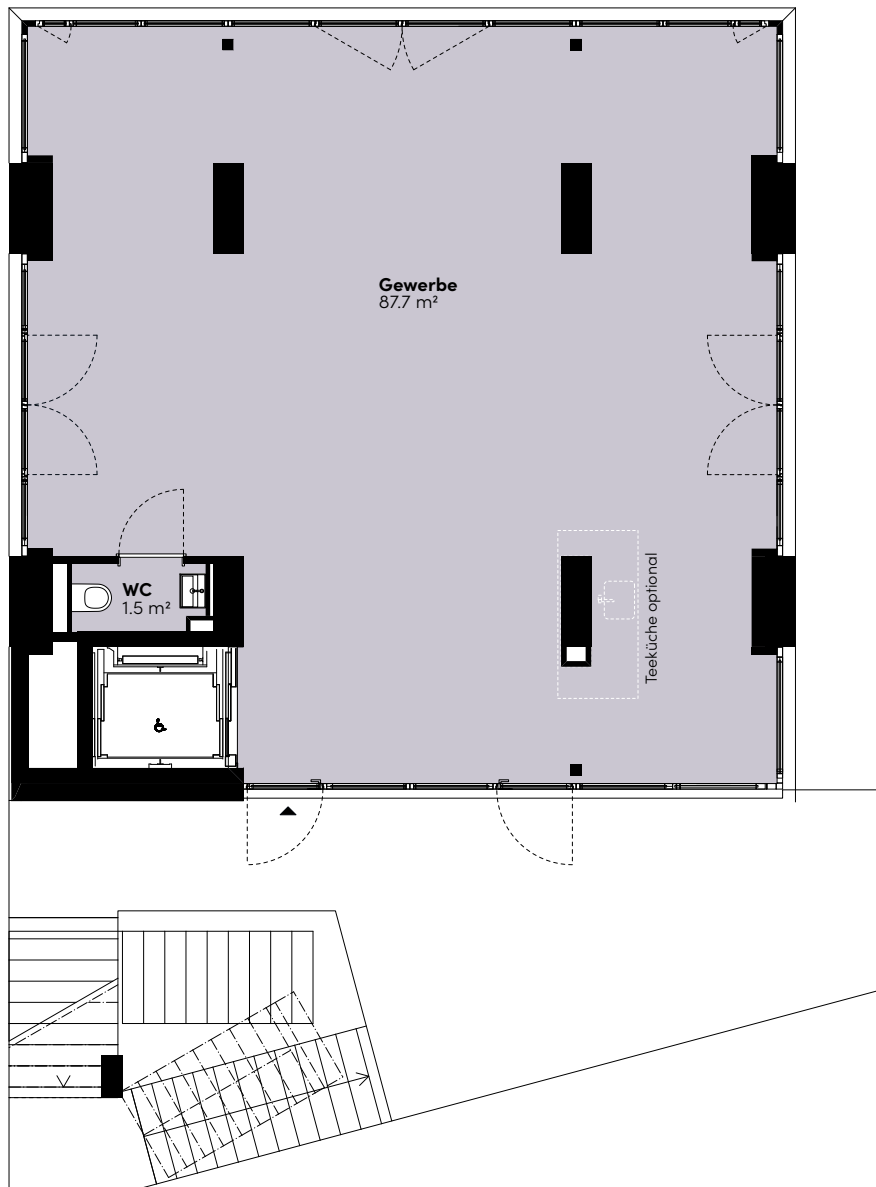

**SILO
GEWERBE S1**

Industriestrasse | 6440 Ingenbohl

1. Obergeschoss

Gewerbefläche: 89.2 m²

WWW.NOVA-PORT.CH

ARLEWO

Herrengasse 7 | Postfach | 6431 Schwyz
T 041 818 50 00 | info@nova-port.ch

0 1 3 5 m

Alle Angaben, Pläne, Zeichnungen usw. sind unverbindlich.
Bei sämtlichen Flächenangaben handelt es sich um Circumasse.
Änderungen bleiben bis Bauvollendung vorbehalten.