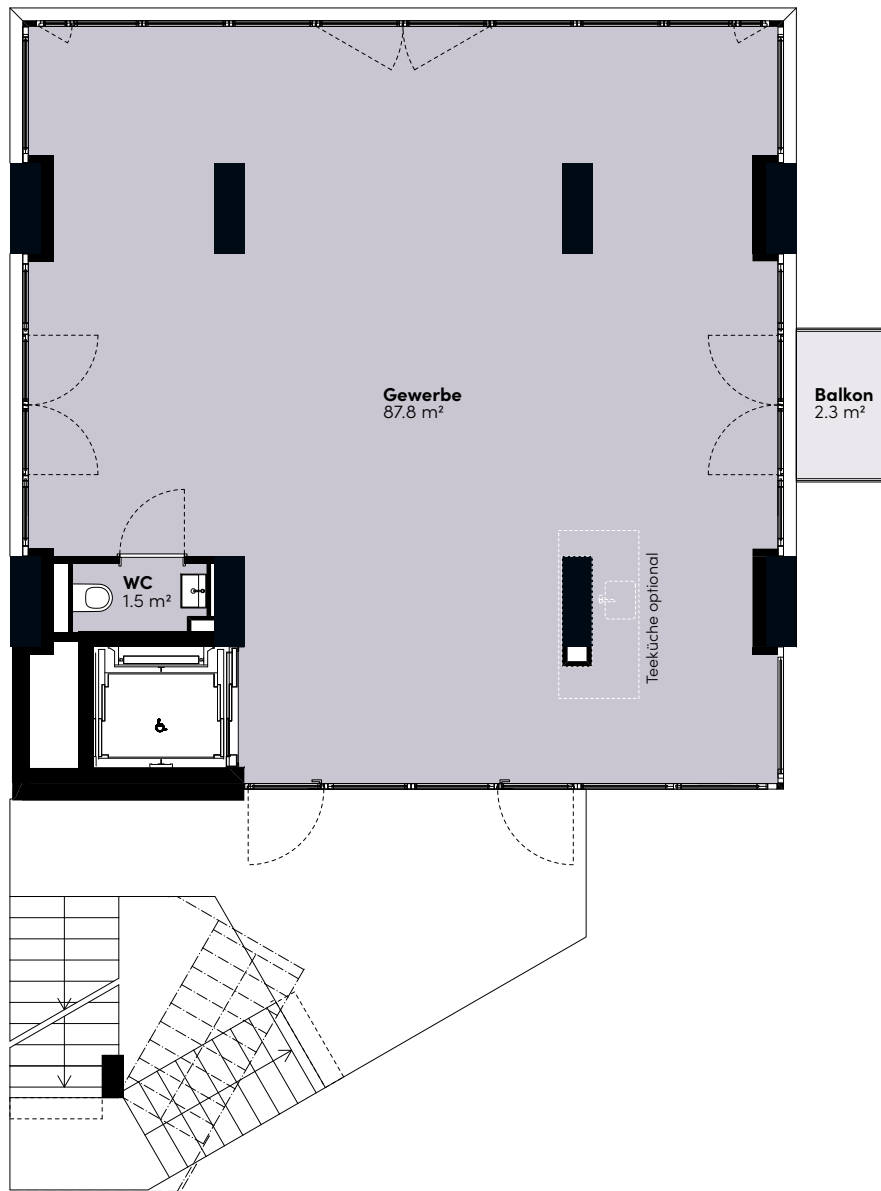

SILO
GEWERBE S2

Industriestrasse | 6440 Ingenbohl

2. Obergeschoss

Gewerbefläche: 89.3 m²

WWW.NOVA-PORT.CH

ARLEWO

Herrengasse 7 | Postfach | 6431 Schwyz
T 041 818 50 00 | info@nova-port.ch

0 1 3 5 m

Alle Angaben, Pläne, Zeichnungen usw. sind unverbindlich.
Bei sämtlichen Flächenangaben handelt es sich um Circumasse.
Änderungen bleiben bis Bauvollendung vorbehalten.