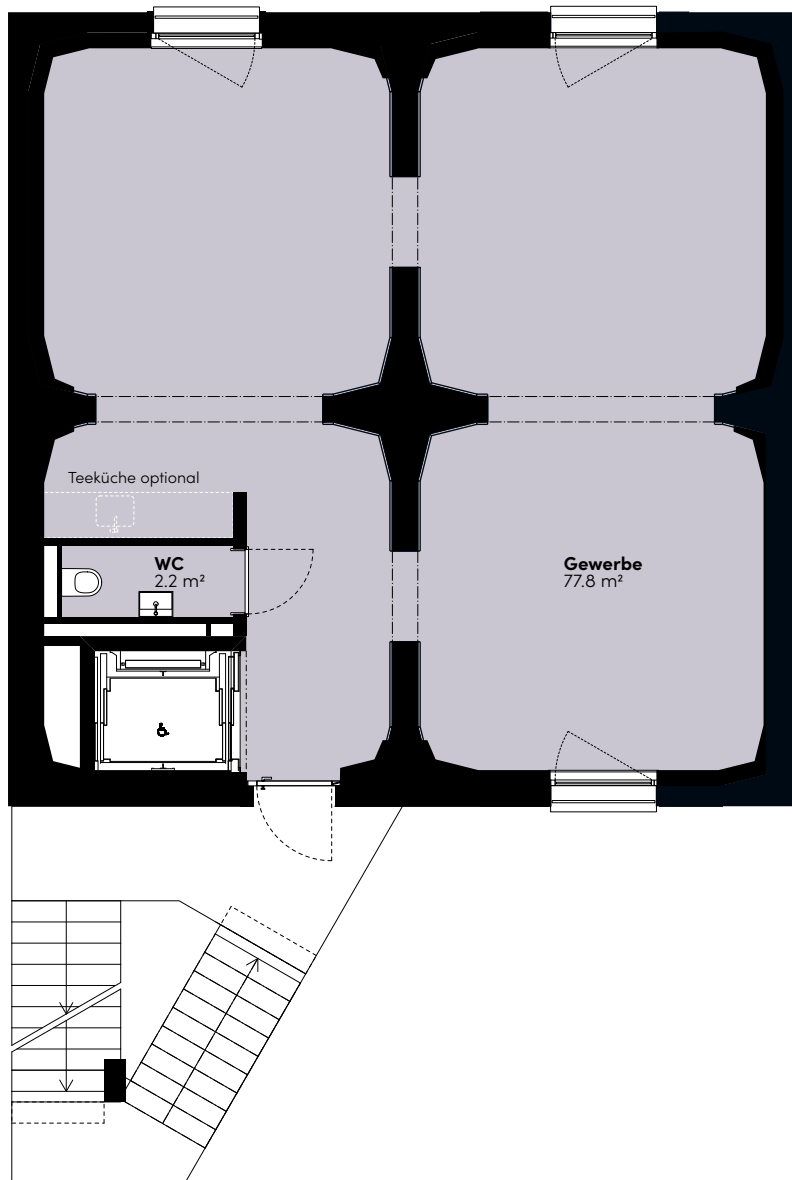

**SILO
GEWERBE S3**

Industriestrasse | 6440 Ingenbohl

3. Obergeschoss

Gewerbefläche: 80.0 m²

WWW.NOVA-PORT.CH

ARLEWO

Herrengasse 7 | Postfach | 6431 Schwyz
T 041 818 50 00 | info@nova-port.ch

0 1 3 5 m

Alle Angaben, Pläne, Zeichnungen usw. sind unverbindlich.
Bei sämtlichen Flächenangaben handelt es sich um Circumasse.
Änderungen bleiben bis Bauvollendung vorbehalten.