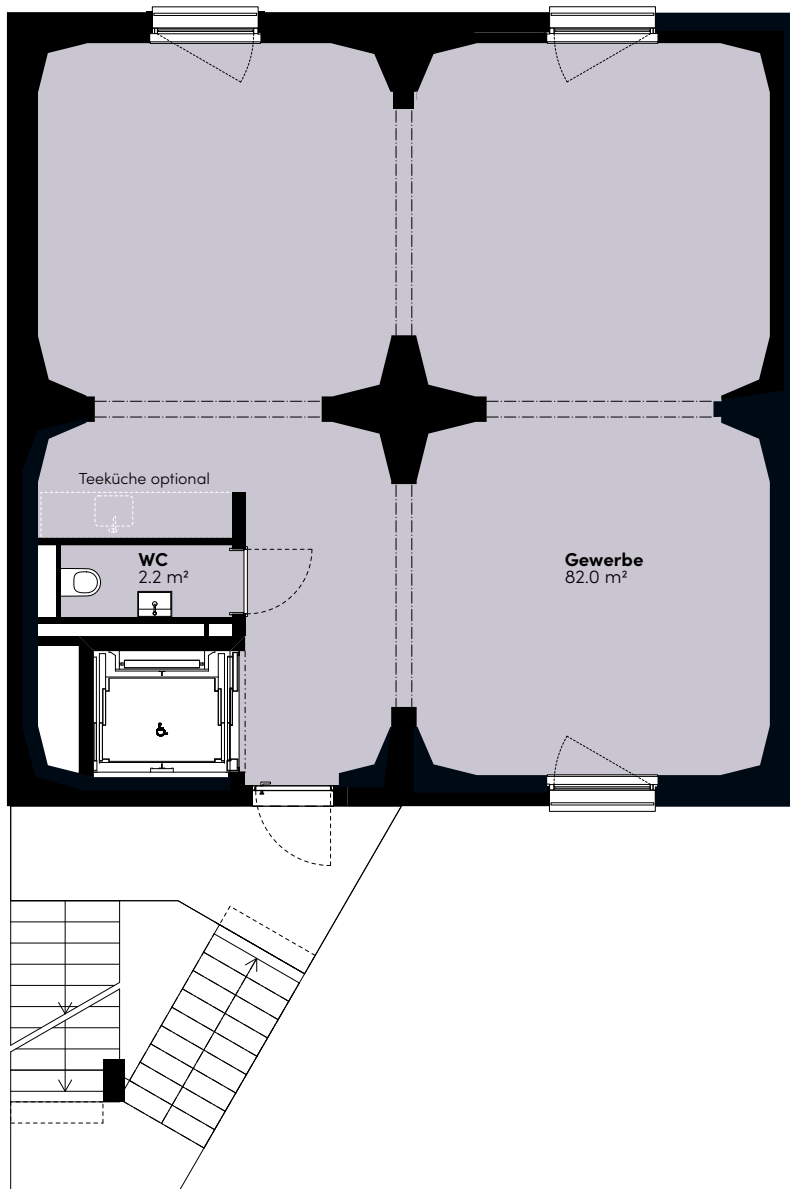

SILO
GEWERBE S4

Industriestrasse | 6440 Ingenbohl

4. Obergeschoss

Gewerbefläche: 84.2 m²

WWW.NOVA-PORT.CH

ARLEWO

Herrengasse 7 | Postfach | 6431 Schwyz
T 041 818 50 00 | info@nova-port.ch

0 1 3 5 m

Alle Angaben, Pläne, Zeichnungen usw. sind unverbindlich.
Bei sämtlichen Flächenangaben handelt es sich um Circumasse.
Änderungen bleiben bis Bauvollendung vorbehalten.