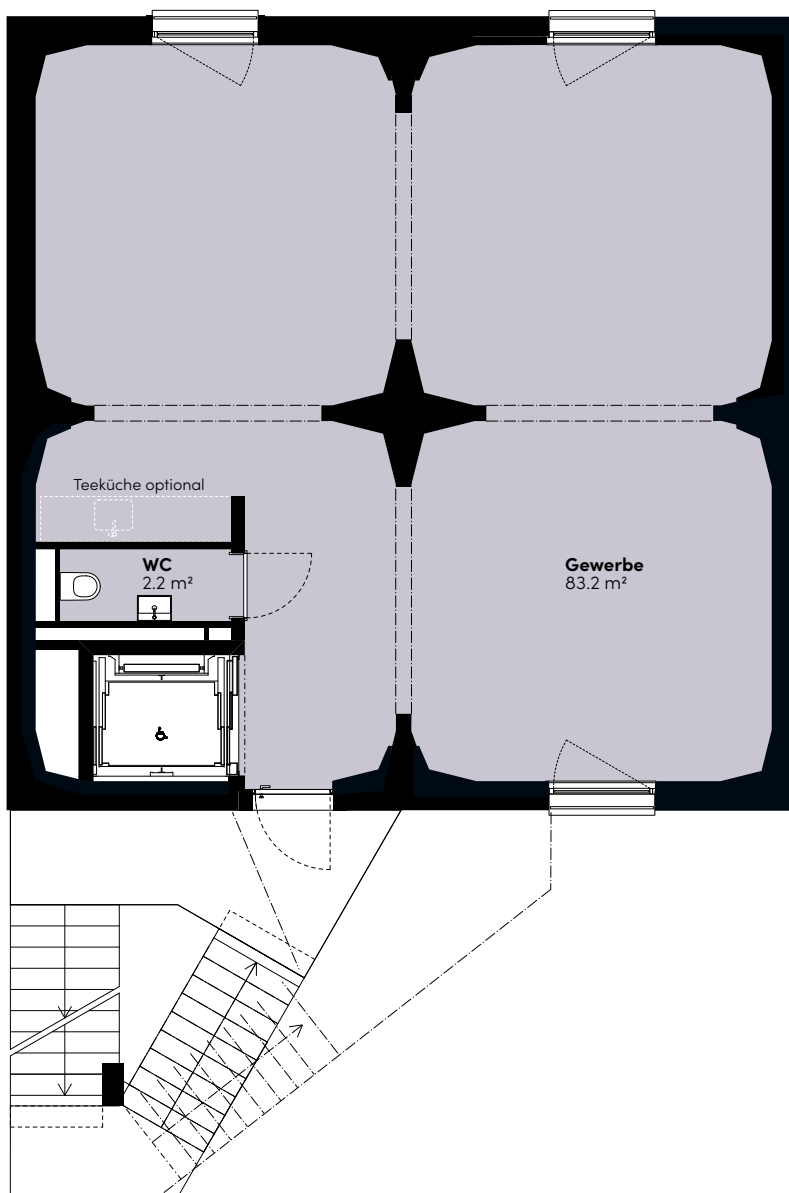

SILO  
GEWERBE S5

Industriestrasse | 6440 Ingenbohl

5. Obergeschoss

Gewerbefläche: 85.4 m<sup>2</sup>

WWW.NOVA-PORT.CH

ARLEWO

Herrengasse 7 | Postfach | 6431 Schwyz  
T 041 818 50 00 | info@nova-port.ch

0 1 3 5 m

Alle Angaben, Pläne, Zeichnungen usw. sind unverbindlich.  
Bei sämtlichen Flächenangaben handelt es sich um Circumasse.  
Änderungen bleiben bis Bauvollendung vorbehalten.