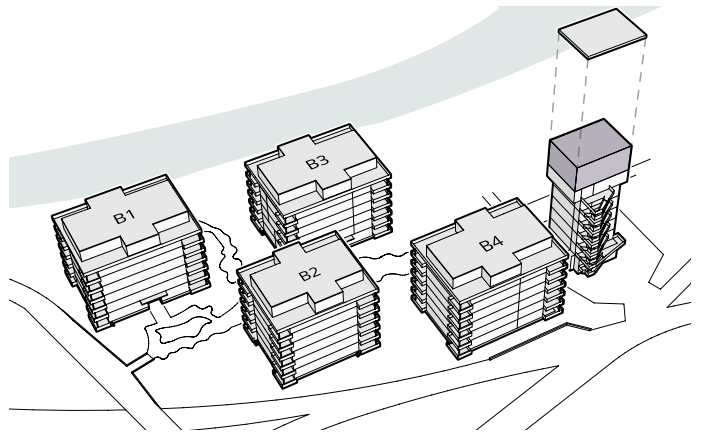

SILO
GEWERBE S6
 Industriestrasse | 6440 Ingenbohl

6. Obergeschoss

Gewerbefläche: 124.3 m²

SILO
GEWERBE S7
Industriestrasse | 6440 Ingenbohl

7. Obergeschoss

Gewerbefläche: 64.9 m²

WWW.NOVA-PORT.CH

ARLEWO

Herrengasse 7 | Postfach | 6431 Schwyz
T 041 818 50 00 | info@nova-port.ch

0 1 3 5 m

Alle Angaben, Pläne, Zeichnungen usw. sind unverbindlich.
Bei sämtlichen Flächenangaben handelt es sich um Circumasse.
Änderungen bleiben bis Bauvollendung vorbehalten.