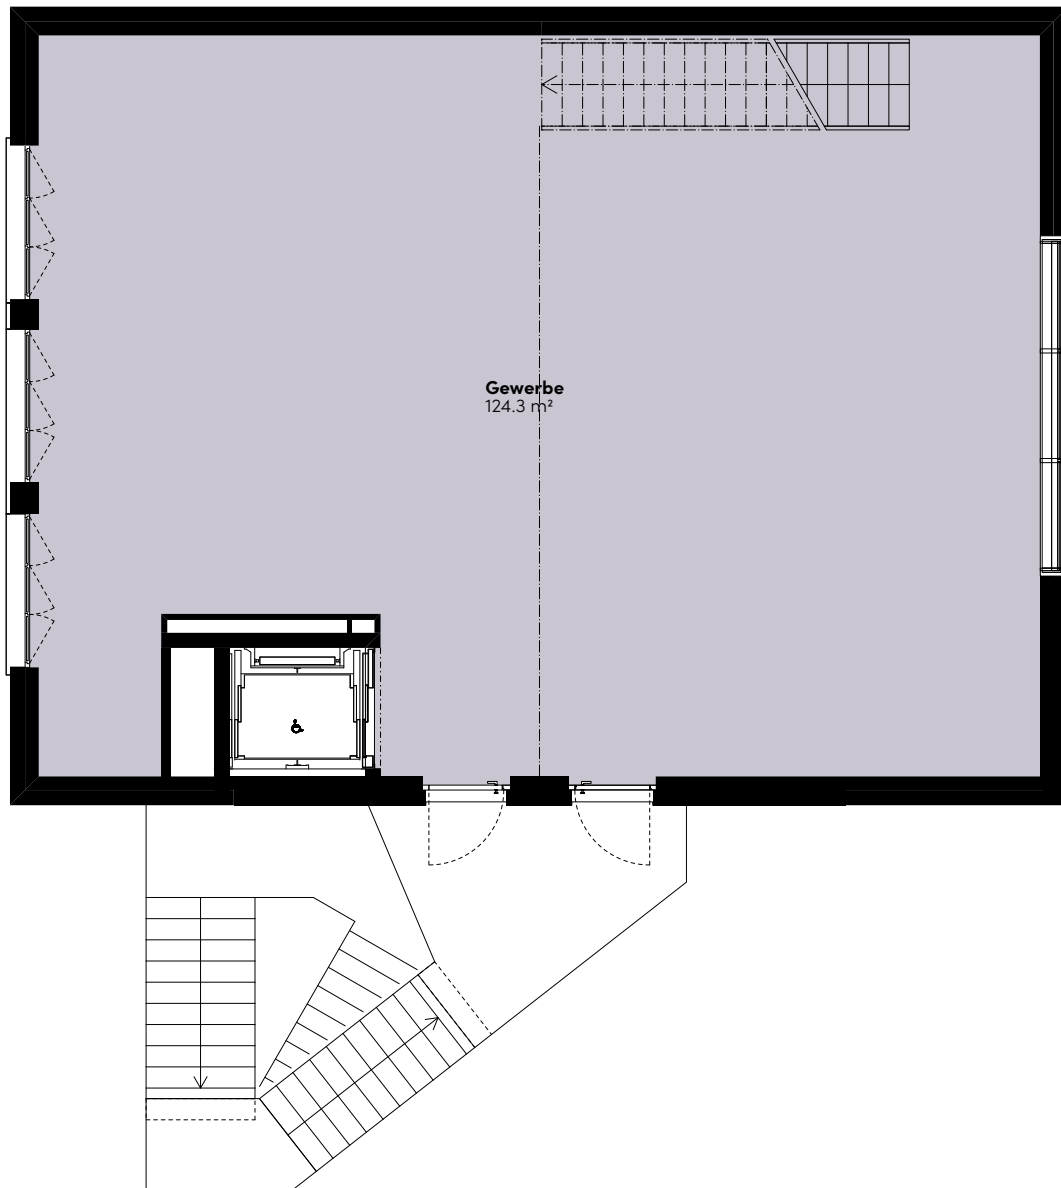

SILO
GEWERBE S6
 Industriestrasse | 6440 Ingenbohl

6. Obergeschoss

Gewerbefläche: 124.3 m²

SILO
GEWERBE S7
Industriestrasse | 6440 Ingenbohl

7. Obergeschoss

Gewerbefläche: 64.9 m²

WWW.NOVA-PORT.CH

ARLEWO