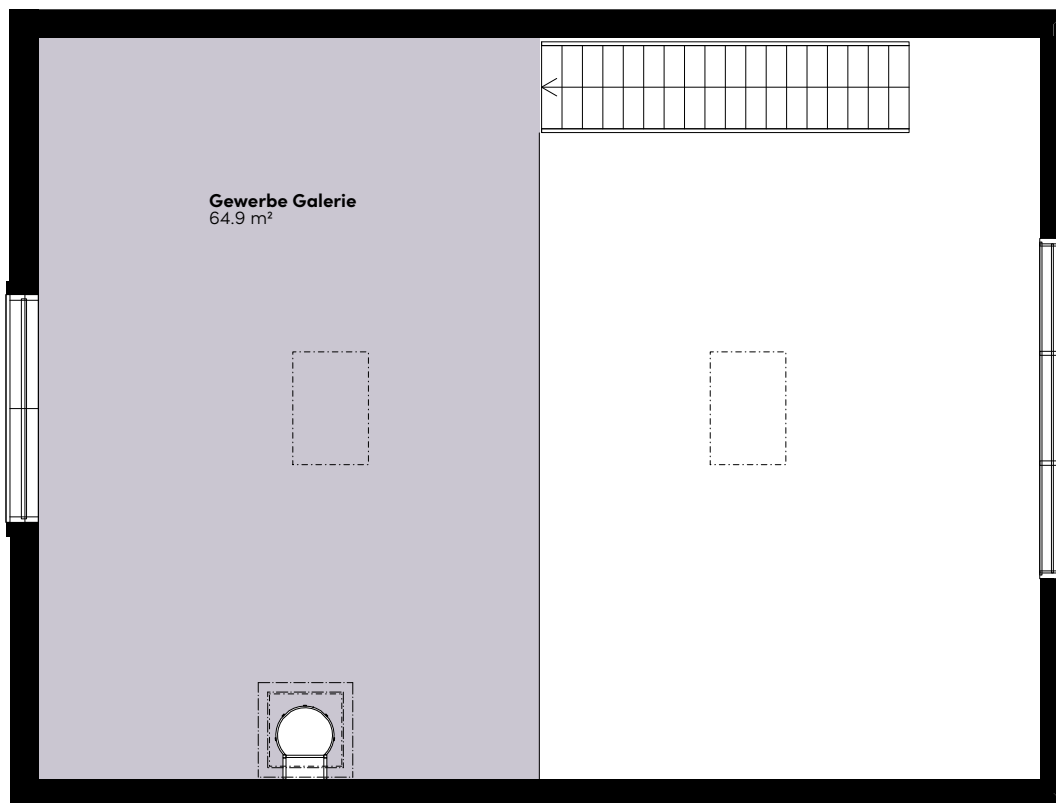

SILO
GEWERBE S6
 Industriestrasse | 6440 Ingenbohl

6. Obergeschoss

Gewerbefläche: 124.3 m²

SILO
GEWERBE S7
Industriestrasse | 6440 Ingenbohl

7. Obergeschoss

Gewerbefläche: 64.9 m²

WWW.NOVA-PORT.CH

ARLEWO